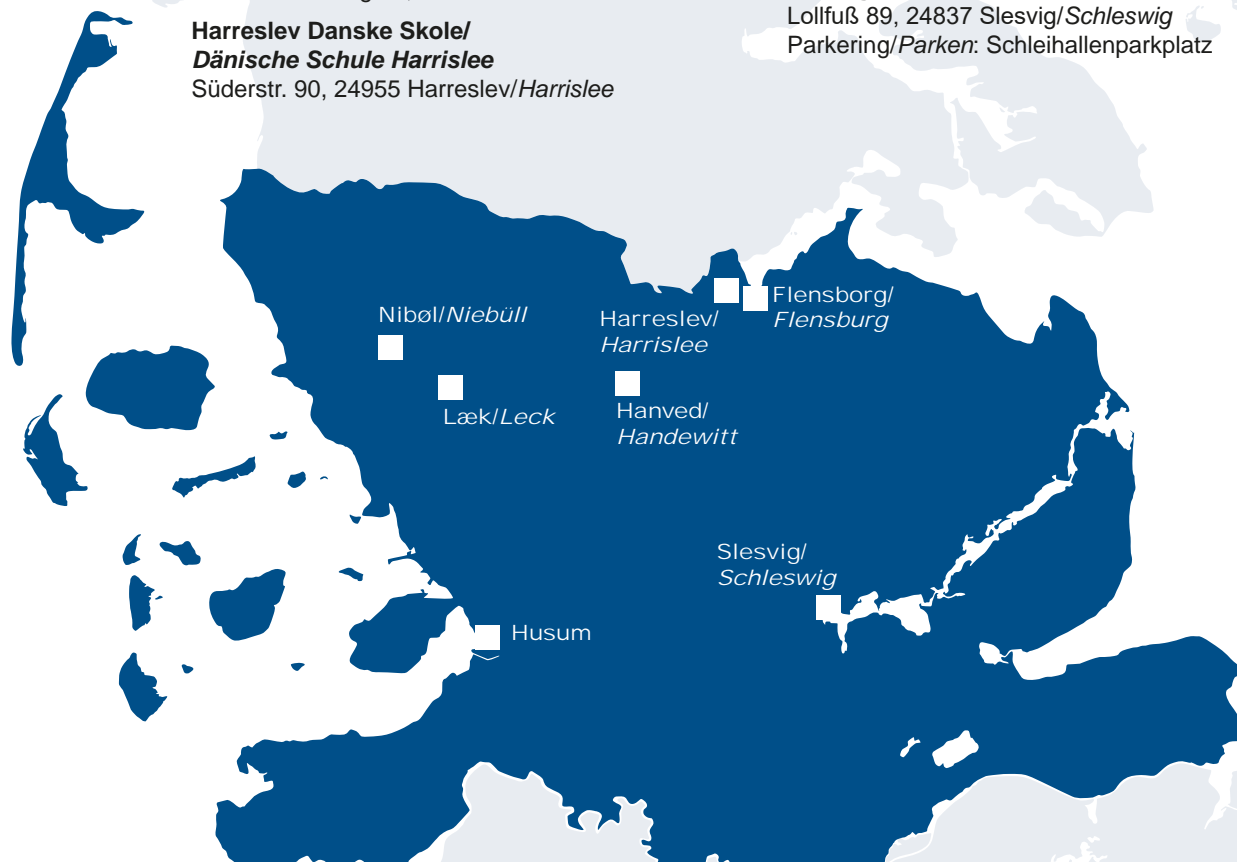

SPIILLESTEDER/SPIELORTE

Stadttheater

Rathausstr. 22, 24937 Flensburg/*Flensburg*
Parkering/*Parken*: Parkhaus Speicherlinie 17

Deutsches Haus

Berliner Platz 1, 24937 Flensburg/*Flensburg*

Flensborghus

Norderstr. 76, 24939 Flensburg/*Flensburg*
Parkering/*Parken*: Schiffbrücke 42,
Schiffbrücke på havnesiden/
Schiffbrücke an der Hafenseite
eller/*oder im Parkhaus Segelmacherstr.*

Wikinghalle

Alter Kirchenweg 38, 24983 Hanved/*Handewitt*

Harreslev Danske Skole/ Dänische Schule Harrislee

Süderstr. 90, 24955 Harreslev/*Harrislee*

Husumhus

Neustadt 83, 25813 Husum

Nordfrieslandhalle

Am Süderholz 13e, 25917 Læk/*Leck*

Christuskirche

Kirchenstr., 25899 Nibøl/*Niebüll*

Nibøl Danske Skole/ Dänische Schule Niebüll

Osterweg 67, 25899 Nibøl/*Niebüll*

A.P. Møller Skolen

Fjordallee 1, 24837 Slesvig/*Schleswig*

Slesvighus

Lollfuß 89, 24837 Slesvig/*Schleswig*
Parkering/*Parken*: Schleihallenparkplatz