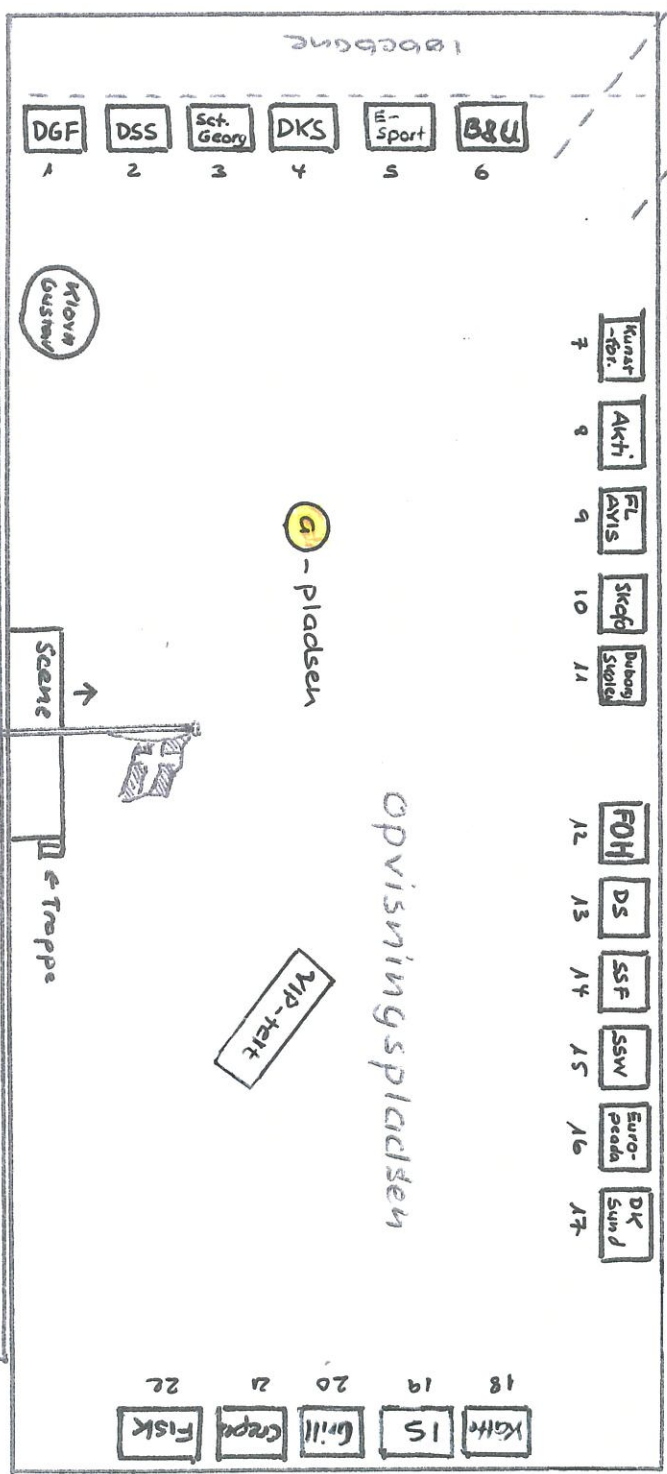

Indgang nord

Aktiviteter  
fra  
DGF

A - pladsen

C - pladsen

B - pladsen

4 el. 63 A

X  
Kivonus  
DG 71

Stange

mytke

mytke

kaffetelt